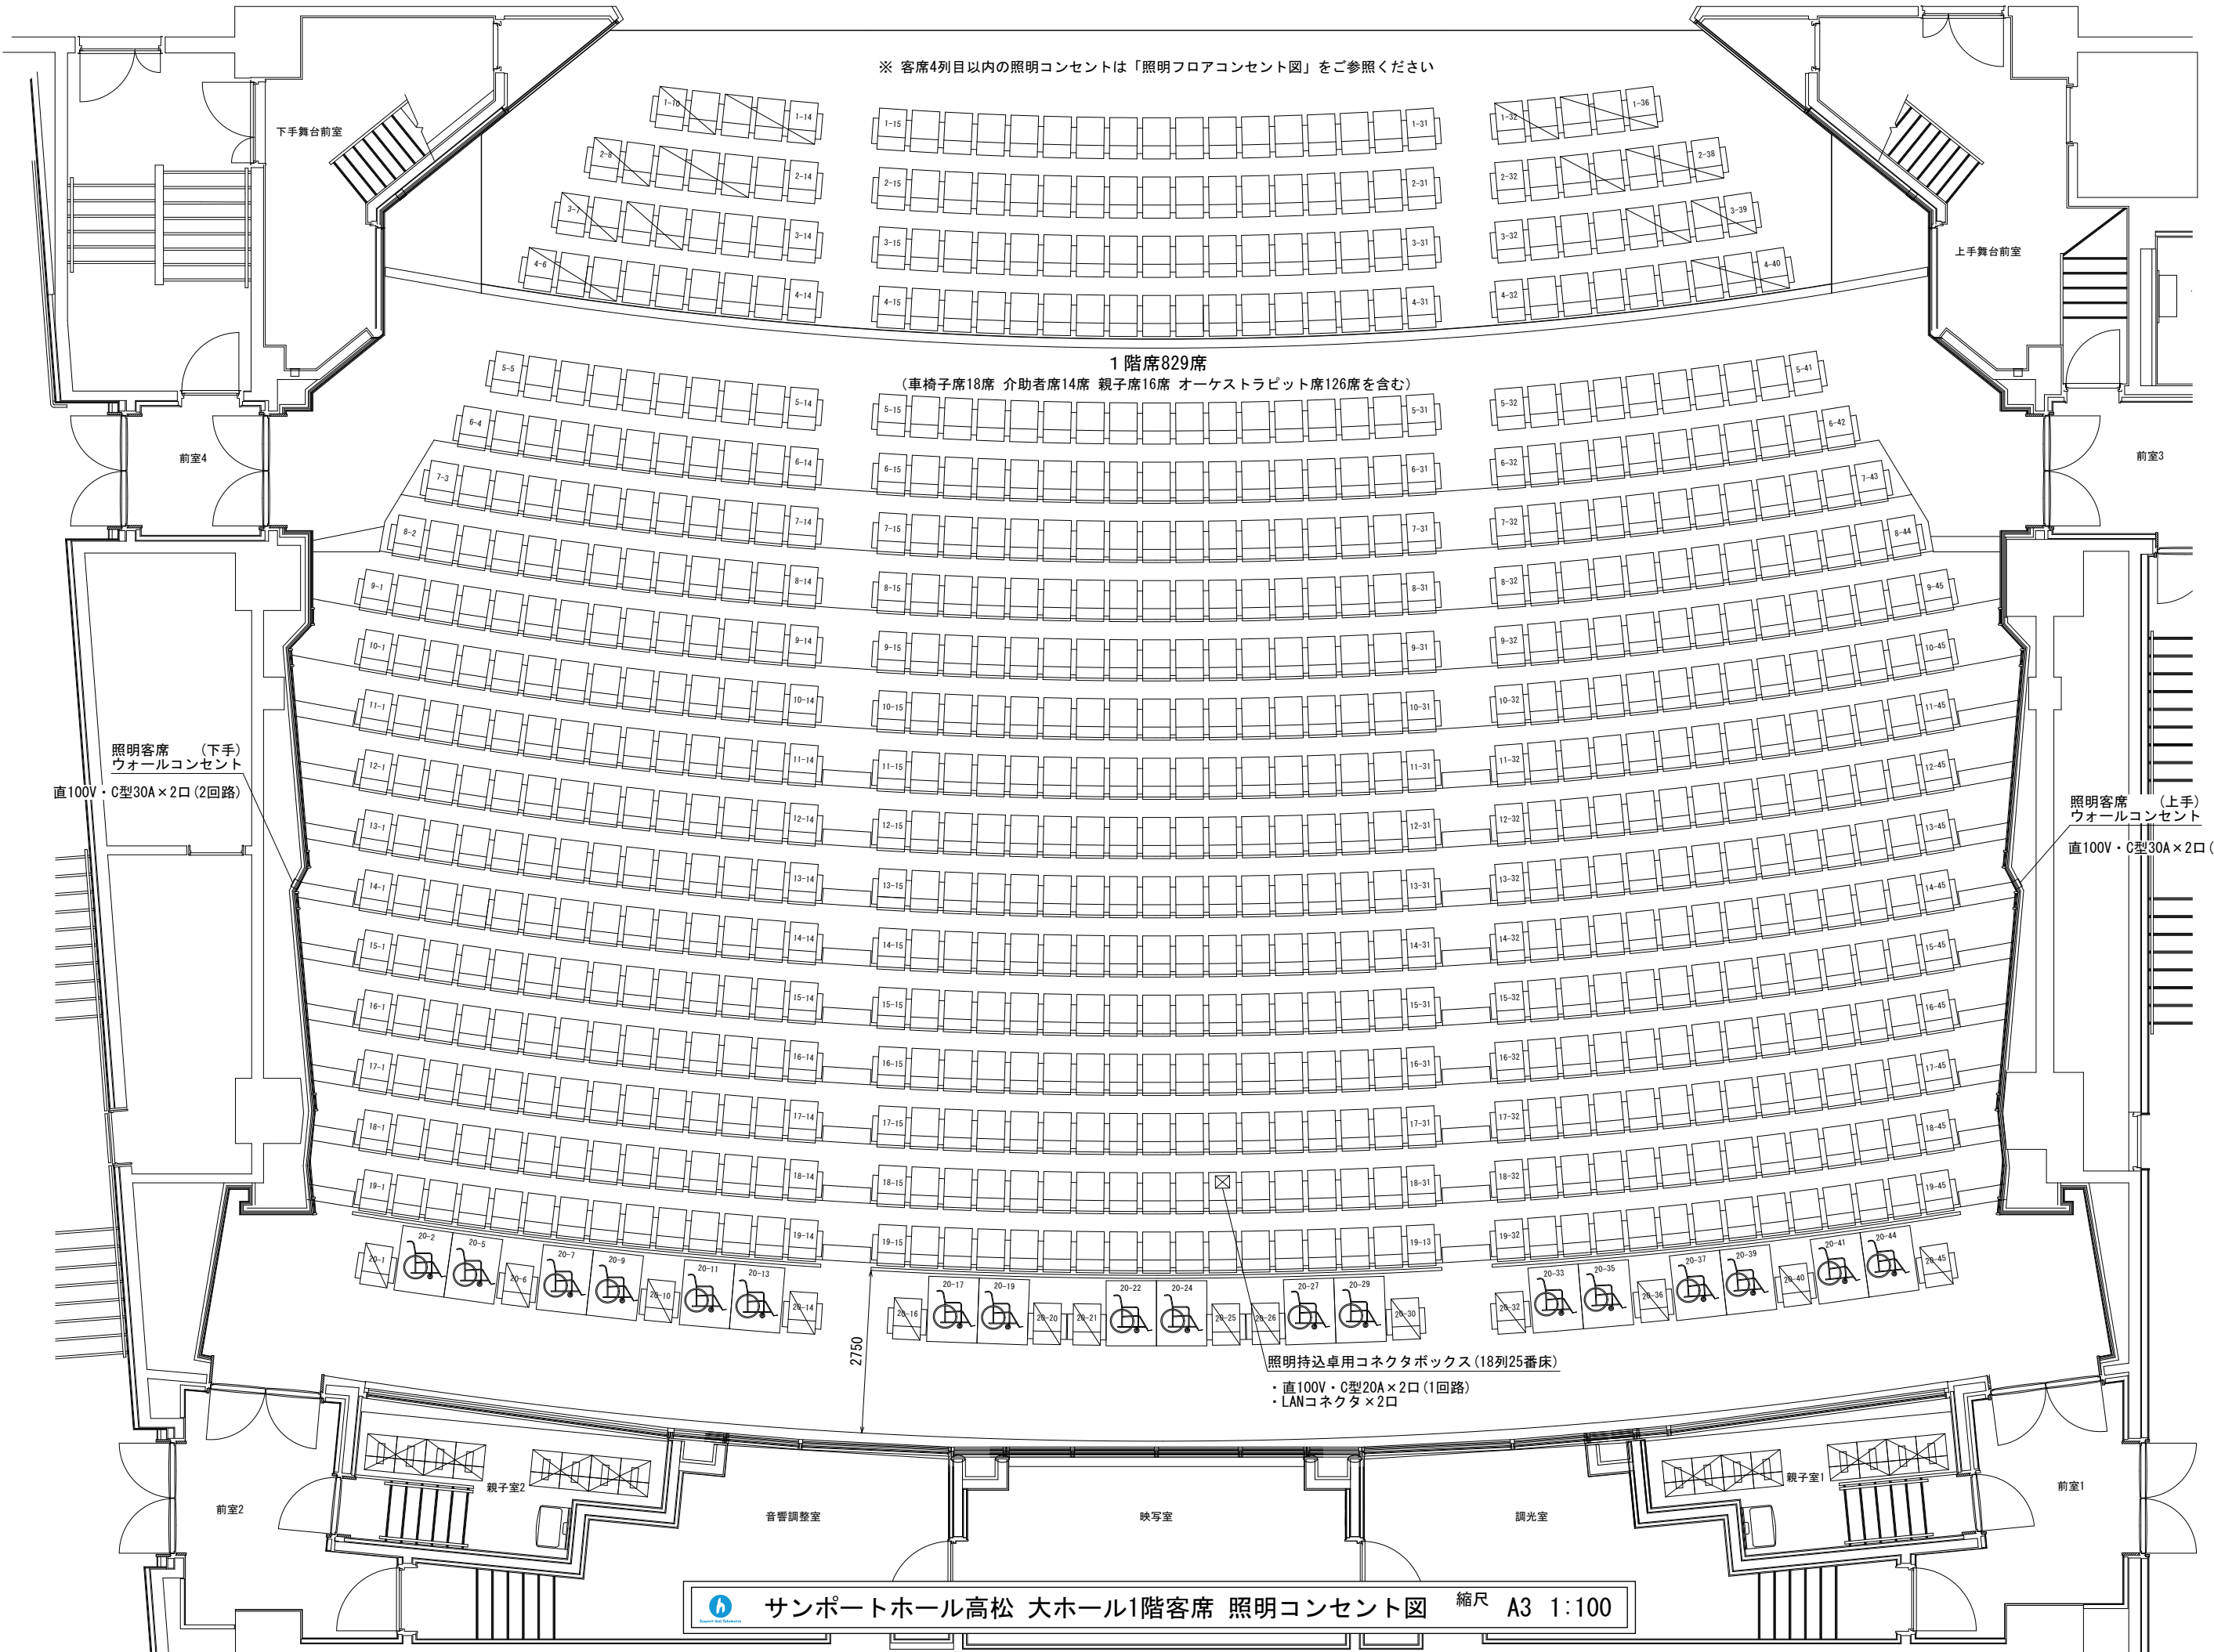

※ 客席4列目以内の照明コンセントは「照明フロアコンセント図」をご参照ください

1階席829席

(車椅子席18席 介助者席14席 親子席16席 オーケストラピット席126席を含む)

照明客席 (下手)  
ウォールコンセント

直100V・C型30A×2口 (2回路)

照明客席 (上手)  
ウォールコンセント

直100V・C型30A×2口 (2回路)

照明持込卓用コネクタボックス (18列25番床)

- ・直100V・C型20A×2口 (1回路)
- ・LANコネクタ×2口